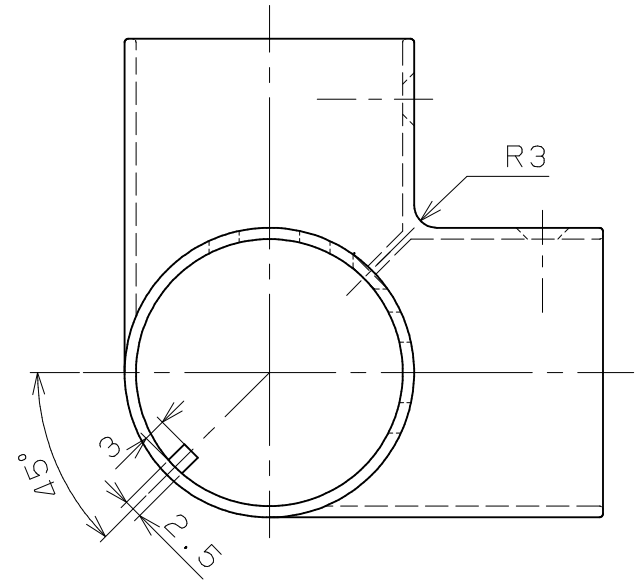

片番	訂正内容	日付	備考	押印	検印	承認
①		..				
②		..				

品名	商品コード	品番	色調	備考
BAUHAUSセレクト 35三方	0401168	BD-26B	ブラウン	
	0401169	BD-26G	ゴールド	
	0401170	BD-26S	シルバー	

2	①丸皿タップねじ1種清付3.5x16xD6	3	SWCH18	Ep-Fe/Zn 8CM1	頭部：本体と同色塗装	記	名	BAUHAUSセレクトシリーズ	製	図	月	日	承	認	検	図	設	計	製	図
1	35三方 本体	1	ZDC2				事	図		尺	1	/	1	/						
品番	名	称	数量	材	質	表	面	処	理	備	考									