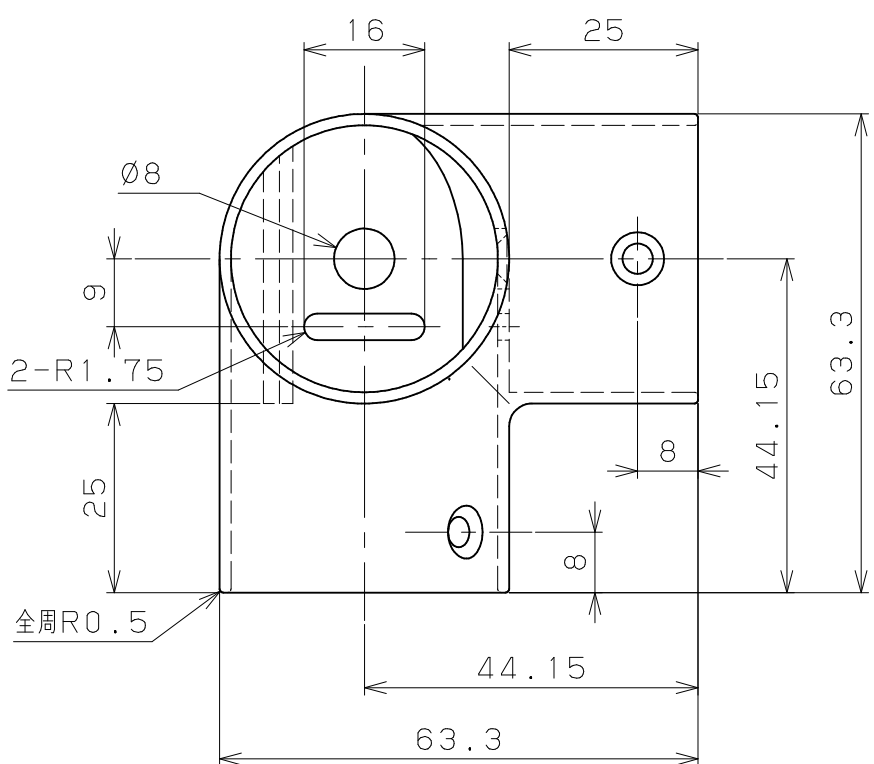

片番	訂正内容	日付	備考	押印	検印	承認
①		..				
②		..				

品名	商品コード	品番	色調	備考
BAUHAUSセレクト 35三方	0401168	BD-26B	ブラウン	
	0401169	BD-26G	ゴールド	
	0401170	BD-26S	シルバー	

2	①丸皿タップねじ1種清付3.5x16xD6	3	SWCH18	Ep-Fe/Zn 8CM1	頭部：本体と同色塗装	記	名	BAUHAUSセレクトシリーズ	製	図	月	日	承	認	検	図	設	計	製	図
1	35三方 本体	1	ZDC2				事	図		尺	1	/	1	/						
品番	名	称	数量	材	質	表	面	処	理	備	考									