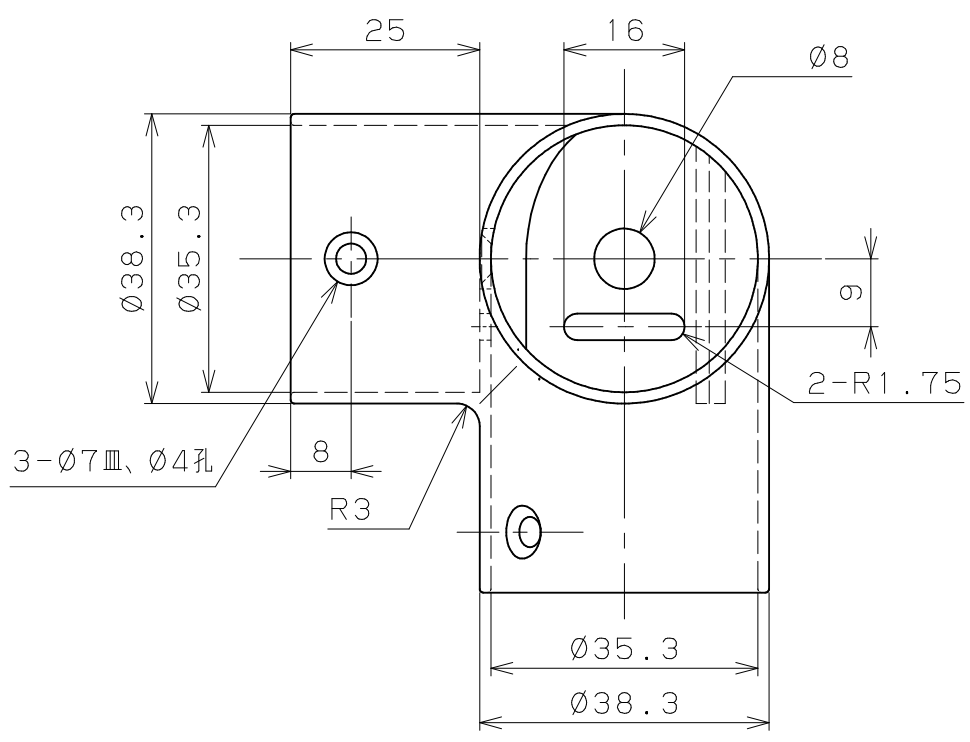

片番	訂正内容	日付	備考	押印	検印	承認
①		..				
②		..				

品名	商品コード	品番	色調	備考
BAUHAUSセレクト 35三方	0401168	BD-26B	ブラウン	
	0401169	BD-26G	ゴールド	
	0401170	BD-26S	シルバー	

2	①丸皿タップねじ1種清付3.5x16xD6	3	SWCH18	Ep-Fe/Zn 8CM1	頭部：本体と同色塗装	記	名	BAUHAUSセレクトシリーズ	製	図	月	日	承	認	検	図	設	計	製	図
1	35三方 本体	1	ZDC2				事	図		尺	1	/	1	/						
品番	名	称	数量	材	質	表	面	処	理	備	考									